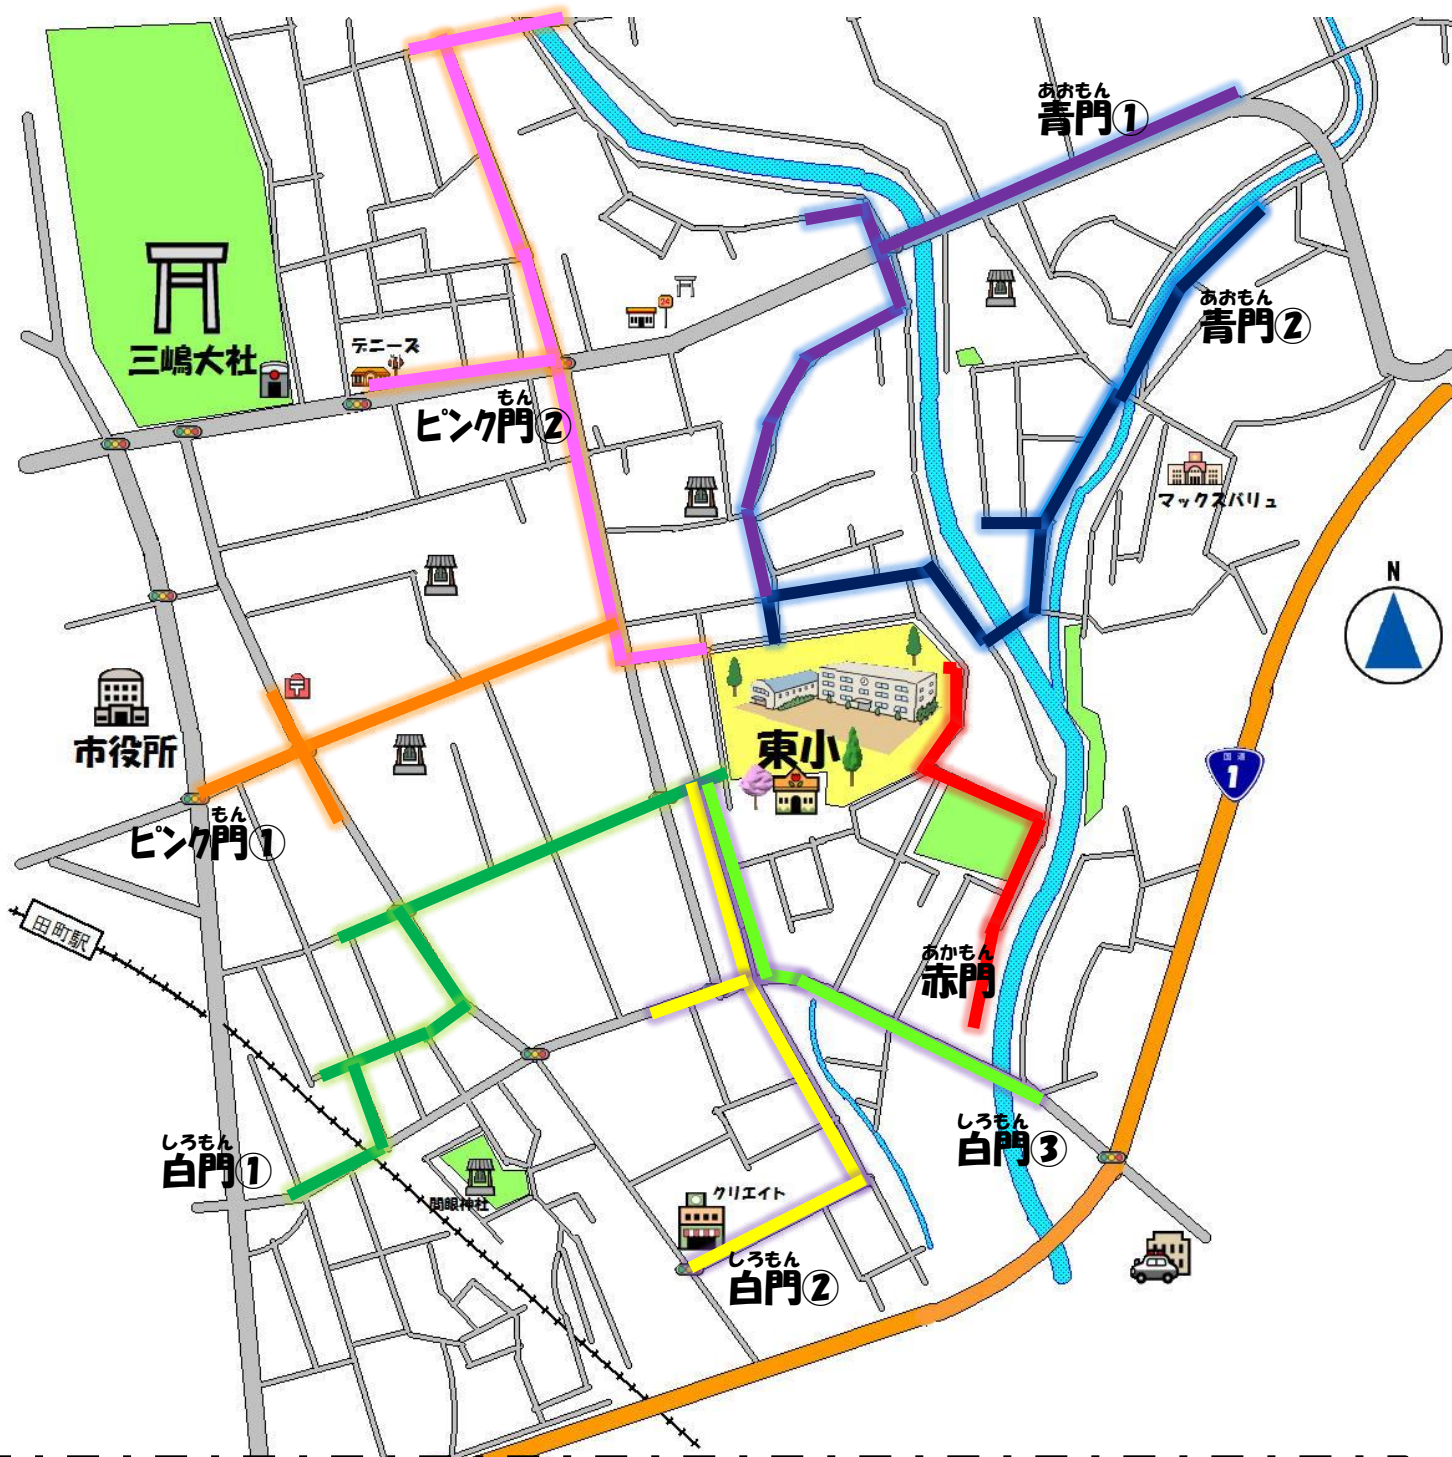

三島市立東小学校 学区地図

！ 緊急パトロール・集団下校の分担

！ 紫(青門①)… 1年部 青(青門②)… 2年部

！ 橙(ピンク門①)… 3年部 ピンク(ピンク門②)… 4年部

！ 緑(白門①)… 5年部 黄(白門②)… 6年部

！ 黄緑(白門③)…フリー1 赤(赤門)…フリー2