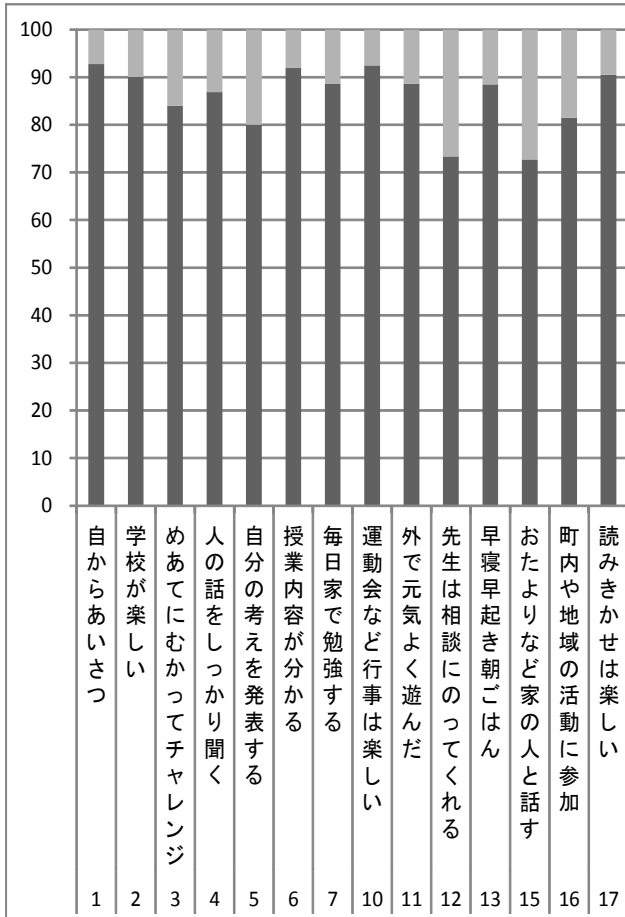

次年度に向けて

平成23年度の学校評価がまとまりましたので、主な項目についてお知らせします。「あいさつ」「授業理解」「学校行事」「読み聞かせ活動」については、90%以上の良い結果が出ています。

「自らあいさつする」は93%になり、低学年では顕著な成果が見られました。これからも継続的な指導をしていきます。

「自分の考えを発表する」については、三島市指定研究発表に向けて全校で取り組み、意欲的に発表しようとする子が増えてきました。

次年度は、まず人の話をよく聴く(友達のことを思いやり、心で受け止めたりしながら聞く)子の育成に力を入れていく予定です。

今後の主な行事

3月

- ・ 3月 1日 (木) **[A週]** 普通日課5時間 ALT あいさつ運動
- ・ 3月 2日 (金) 6年生を送る会 (2・3校時) あいさつ運動
- ・ 3月 5日 (月) **[B週]**
- ・ 3月 6日 (火) 普通日課5時間 ALT 集金日
- ・ 3月 8日 (木) ALT
- ・ 3月 9日 (金) P朝の読み聞かせ
- ・ 3月 12日 (月) **[A週]**
- ・ 3月 13日 (火) 普通日課5時間 ALT
- ・ 3月 14日 (水) 児童会終了式
- ・ 3月 15日 (木) 特別日課4時間 卒業式総練習 学年会計監査
- ・ 3月 16日 (金) 特別日課4時間 給食終了 卒業式準備
- ・ 3月 17日 (土) **第139回卒業証書授与式**
  (受付8:30 開式9:00 閉式10:45)
- ・ 3月 19日 (月) **修了式**(1~4年生登校13:00 開式13:10 閉式 13:40)
- ・ 3月 28日 (水) 代休日(卒業証書授与式、修了式)
- ・ 3月 30日 (金) PTA会計監査
  離任式(開式 8:30) 新学年クラス発表

新年度

- ・ 4月 4日 (水) 入学式準備(新6年生)
- ・ 4月 5日 (木) 入学式(受付9:00 開式9:30 閉式10:20) 写真撮影・学級活動
  着任式・始業式(開式13:30 閉式14:00) 学級活動 完全下校 15:20