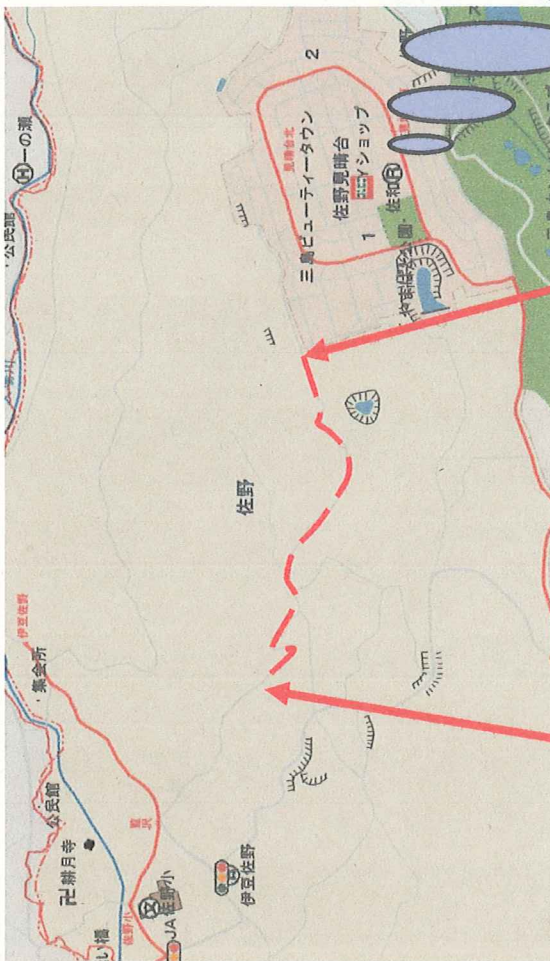

# 三島警察署から 歩行者専用道路のお知らせ

2月2日(月)から

規制 午前7時00分～午前8時00分  
土日・休日を除く  
軽車両を除く

三島市佐野体験農園から

三島市佐野300番地 横山方南側まで

通学児童の安全確保にご協力をお願いします。