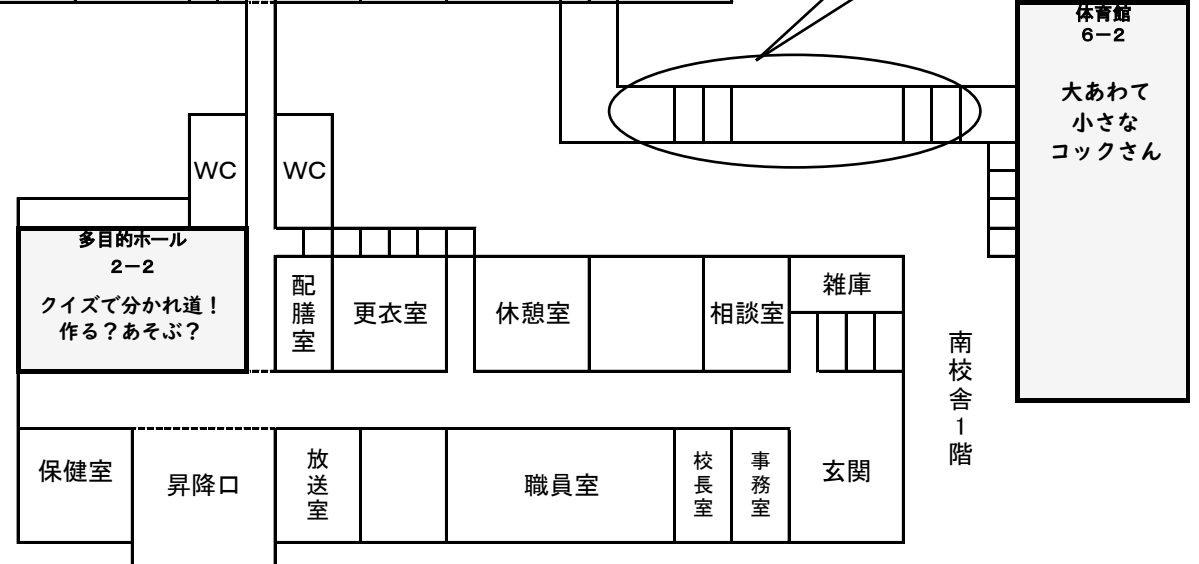

R3 中郷大ぼうけん・さとの子作品展 マップ

令和3年度 中郷大ぼうけんスローガン

あんしん たの ころのこ
安心 楽しさ 心に残る

なかせとだい
3つそろった 中郷大ぼうけん!

8:15 開会式

8:30~9:00 前半		9:50~11:00 後半	
1部	8:30~9:00	1部	9:50~10:20
2部	9:10~9:40	2部	10:30~11:00

11:00閉会式

R3 さとの子作品展 一覧表

展示作品		場所	展示作品		場所
6年	マイオルゴール (工作)	6年 ワーク スペース	3年	モチモチの木 (絵画)	各教室前
				空き容器の変身 (工作)	音楽室
5年	伝言板 (工作)	5年 ワーク スペース	2年	ヤマタノオロチ (絵画)	各教室前
				オリジナルマイシーサー (工作)	図工室
4年	わすれられない気持ち (絵画)	各教室前	1年	おはなしの絵 (絵画)	各教室 各教室前 廊下
	コリントゲーム (工作)	家庭科室		ごちそうパーティー (工作) ～ぼく・わたしのオリジナルパーティー～	
4・5 組	なかよし公園にようこそ!	体育館 通路	<p>《保護者の皆様へのお願い》 </p> <ul style="list-style-type: none"> ・担任より指定された時間での参観をお願いします。(お子様一人につき30分程度まで) ・マスクの常時着用、手指消毒をお願いします。 ・お店の中には入らず、廊下や外側からの参観、密を避け、間隔を開けての参観をお願いします。 		