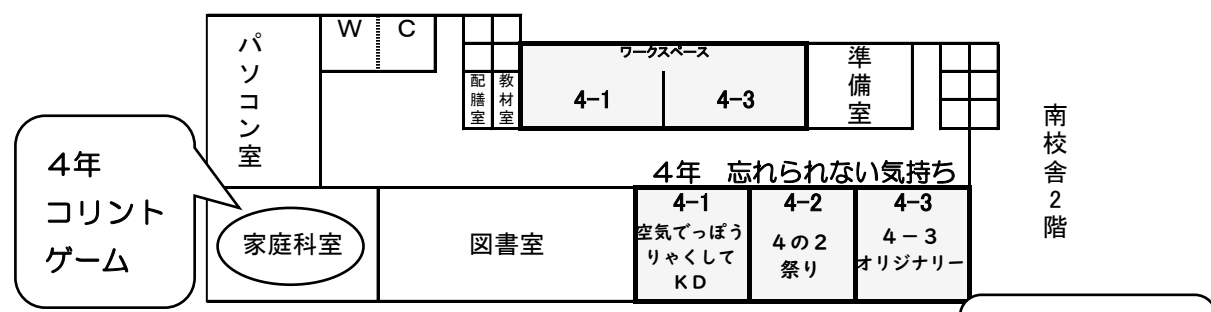

R3 中郷大ぼうけん・さとの子作品展 マップ

令和3年度 中郷大ぼうけんスローガン

あんしん たの ころのこ
安心 楽しさ 心に残る

なかせとだい
3つそろった 中郷大ぼうけん!

8:15 開会式

8:30~9:00 前半		9:50~11:00 後半	
1部	8:30~9:00	1部	9:50~10:20
2部	9:10~9:40	2部	10:30~11:00

11:00閉会式

R3 さとの子作品展 一覧表

展示作品		場所	展示作品		場所
6年	マイオルゴール (工作)	6年 ワーク スペース	3年	モチモチの木 (絵画)	各教室前
				空き容器の変身 (工作)	音楽室
5年	伝言板 (工作)	5年 ワーク スペース	2年	ヤマタノオロチ (絵画)	各教室前
				オリジナルマイシーサー (工作)	図工室
4年	わすれられない気持ち (絵画)	各教室前	1年	おはなしの絵 (絵画)	各教室 各教室前 廊下
	コリントゲーム (工作)	家庭科室		ごちそうパーティー (工作) ～ぼく・わたしのオリジナルパーティー～	
4・5 組	なかよし公園にようこそ!	体育館 通路	<p>《保護者の皆様へのお願い》 </p> <ul style="list-style-type: none"> ・担任より指定された時間での参観をお願いします。(お子様一人につき30分程度まで) ・マスクの常時着用、手指消毒をお願いします。 ・お店の中には入らず、廊下や外側からの参観、密を避け、間隔を開けての参観をお願いします。 		