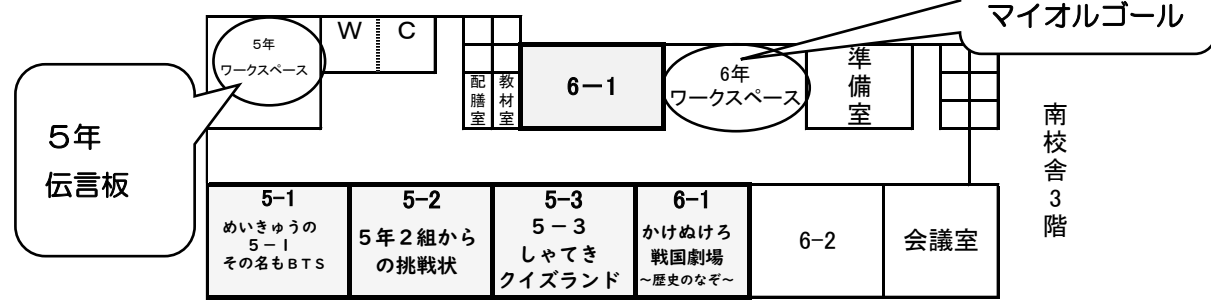

R3 中郷大ぼうけん・さとの子作品展 マップ

令和3年度 中郷大ぼうけんスローガン

あんしん たの ころのこ
安心 楽しさ 心に残る

なかせとだい
3つそろった 中郷大ぼうけん!

8:15 開会式

8:30~9:00 前半		9:50~11:00 後半	
1部	8:30~9:00	1部	9:50~10:20
2部	9:10~9:40	2部	10:30~11:00

11:00閉会式

R3 さとの子作品展 一覧表

展示作品		場所	展示作品		場所
6年	マイオルゴール (工作)	6年 ワーク スペース	3年	モチモチの木 (絵画)	各教室前
				空き容器の変身 (工作)	音楽室
5年	伝言板 (工作)	5年 ワーク スペース	2年	ヤマタノオロチ (絵画)	各教室前
				オリジナルマイシーサー (工作)	図工室
4年	わすれられない気持ち (絵画)	各教室前	1年	おはなしの絵 (絵画)	各教室 各教室前 廊下
	コリントゲーム (工作)	家庭科室		ごちそうパーティー (工作) ～ぼく・わたしのオリジナルパーティー～	
4・5 組	なかよし公園にようこそ!	体育館 通路	<p>《保護者の皆様へのお願い》 </p> <ul style="list-style-type: none"> ・担任より指定された時間での参観をお願いします。(お子様一人につき30分程度まで) ・マスクの常時着用、手指消毒をお願いします。 ・お店の中には入らず、廊下や外側からの参観、密を避け、間隔を開けての参観をお願いします。 		