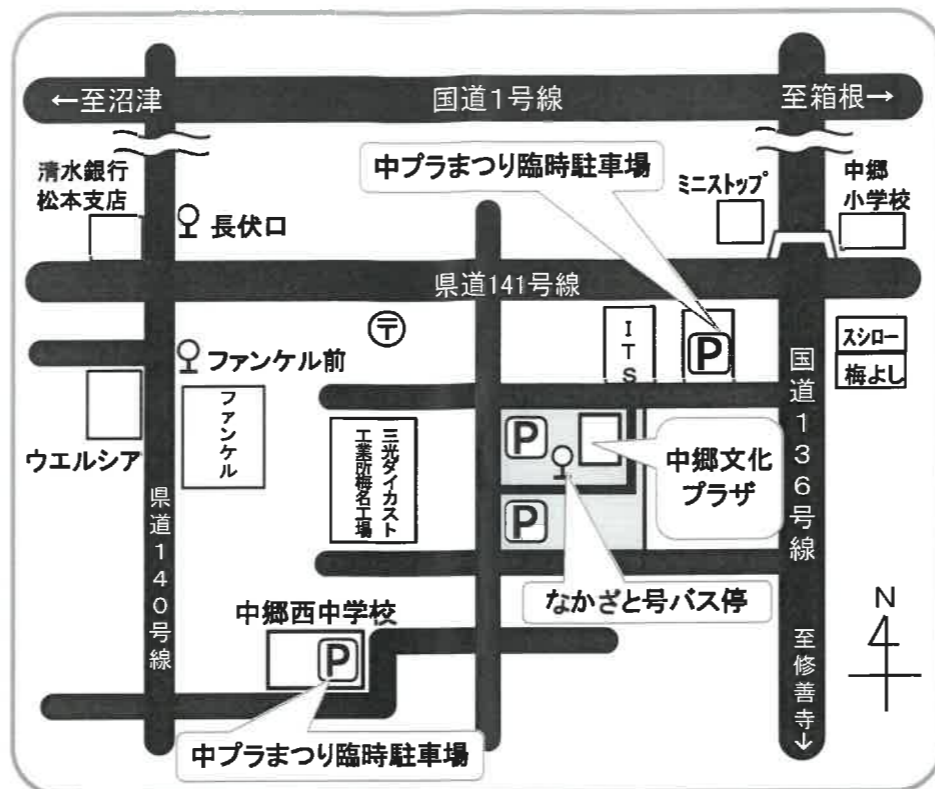

令和3年11月14日(日)

1 9:30	一般	みしまサンバ振興会	「みしまサンバパートⅠ」 「みしまサンバパートⅢ」
2 9:45	成人教室	太極拳	「練功18法」・「24式太極拳」
10:00~10:05 ~入替~			
3 10:05	一般	虹の会	「初恋列車」・「大場川」
4 10:15	一般	三島農兵節普及会	「農兵節」
10:30~10:35 ~入替~			
5 10:35	一般	フォークダンスせせらぎ	ポップコーン(フォークダンス)・百花繚乱(レクダンス) アフリカポンプン(ラインダンス)
6 10:50	成人教室	社交ダンス	「社交ダンス演技発表」 ワルツ・ルンバ
11:05~11:15 ~入替~			
7 11:15	一般	三島市民吹奏楽団	「楽器演奏」 テーマ「日曜日の1日」

残念ですが、「お楽しみ抽選会」はありません。

入場者カード&アンケート用紙にご協力いただいた方に♡粗品プレゼント♡

《案内図》

協力:中郷地区自治会連合会・三島市消防団・(株)アイティエス
(株)三光ダイカスト工業所・(有)資仙・ニューデルタ工業(株)

駐車場に限りがあります。
なるべく徒歩・自転車・公共交通機関
などで、ご来場ください。

《100円バス「なかざと号」時刻表》

	大場駅	→	中郷文化プラザ	→	大場駅
1便	8:30	→	8:41	→	9:05
2便	9:10	→	9:21	→	9:45
3便	10:00	→	10:11	→	10:35
4便	11:40	→	11:51	→	12:15
5便	12:20	→	12:31	→	12:55
6便	13:00	→	13:11	→	13:35
7便	14:25	→	14:36	→	15:00
8便	15:10	→	15:21	→	15:45
9便	16:35	→	16:46	→	17:10