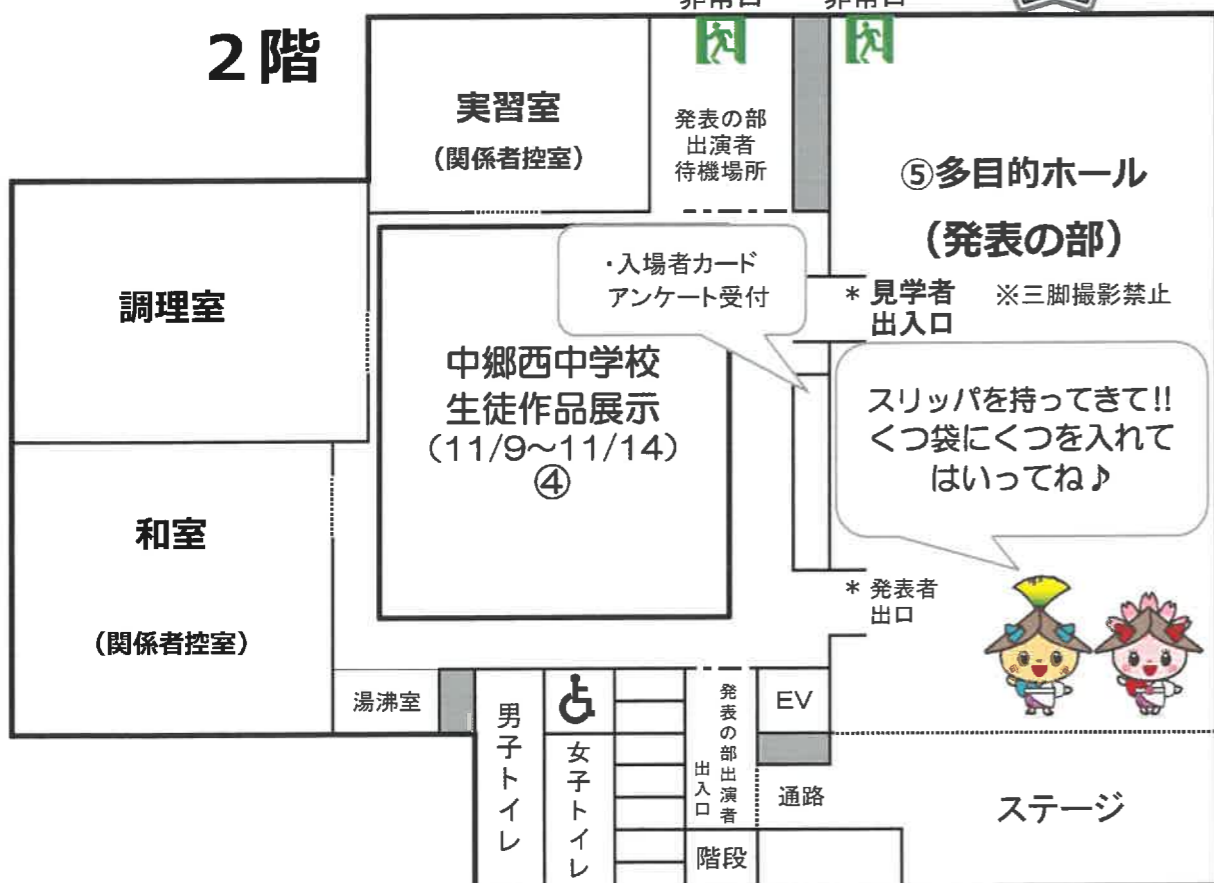

健康運動器具

子どもひろば
(大場有志会)

14日(日)

10:00~

健康運動器具

2階

展示の部 11月9日(火)~12日(金) 9:00~19:00
11月13日(土) 9:00~17:00
11月14日(日) 9:00~12:00

販売コーナー
11/14(日) 10:00~

団体名	場所
女性学級 ヨガ	案内図 1階 ①
女性学級 料理	
女性学級 ときめ輝	
成人教室 パン・ケーキ	
地域 なかざとゆりかご会	案内図 1階 ②
女性学級 絵手紙	
女性学級 ペン習字	
成人教室 書道	
一般サークル 織りの仲間	

団体名	場所
成人教室 フラワーアレンジメント	案内図 1階 ③
11/9(火)~11/10(水) 9:00~19:00	
少年教室 生け花	
11/12(金) 9:00~19:00 11/13(土) 9:00~17:00 11/14(日) 9:00~12:00	
地域 市立中郷西中学校 生徒作品展示	案内図 2階 ④
11/9(火)~11/12(金) 9:00~19:00	
11/13(土) 9:00~17:00	
11/14(日) 9:00~12:00	