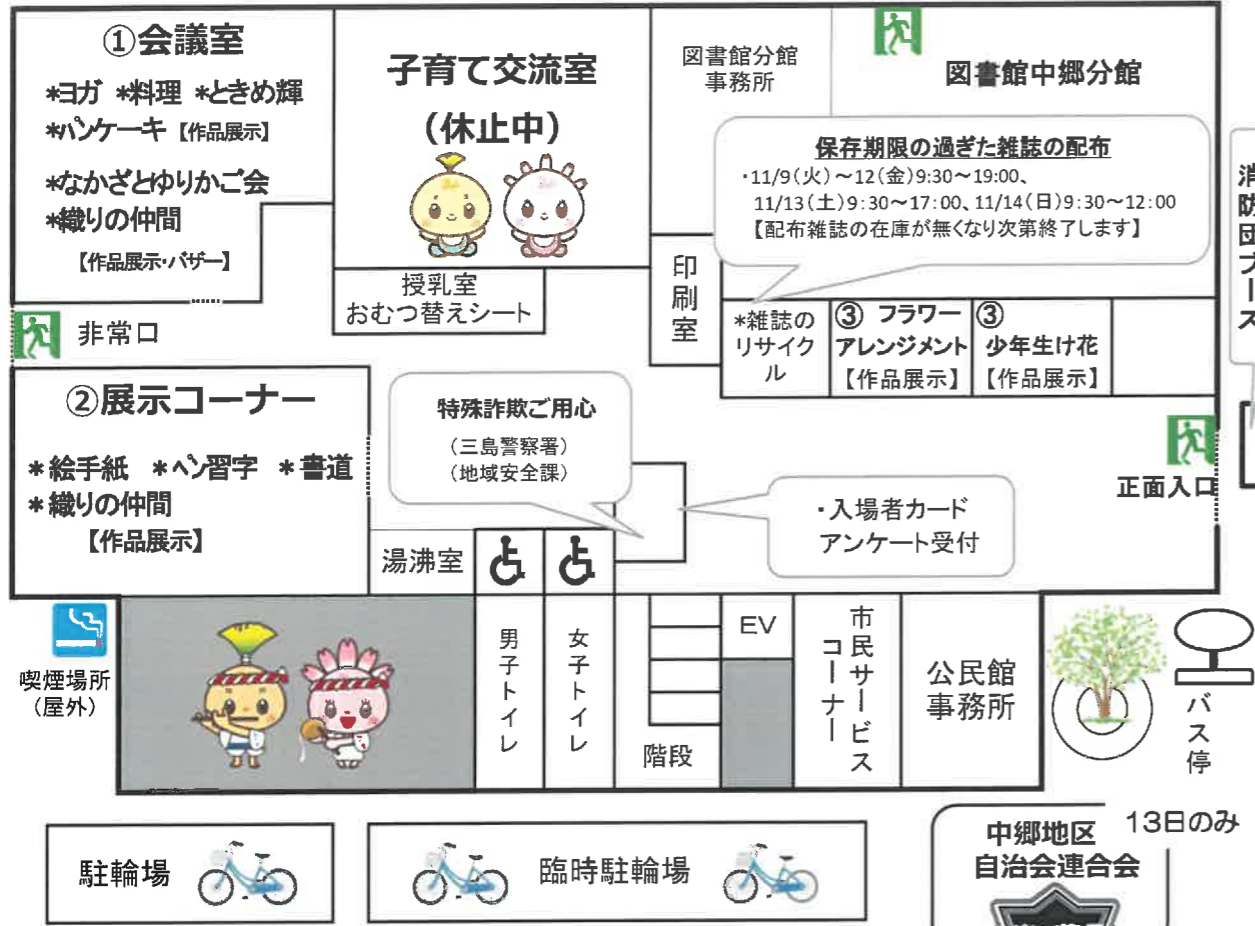

「なかざと号」の問合せ先:伊豆箱根バス(株) TEL.977-3874

第25回

中郷文化プラザ まつり

~地域の安全を守る

「消防団」を応援しよう~

展示の部 11月9日(火)~12日(金) 9:00~19:00
11月13日(土) 9:00~17:00
11月14日(日) 9:00~12:00

発表の部 11月13日(土)・14日(日) 9:30~12:00

芝生広場 11月13日(土)・14日(日) 10:00~

会場:中郷文化プラザ 三島市梅名353-1
TEL.982-5100

主催:中郷文化プラザまつり実行委員会

※マスクの着用・手指の消毒など感染症対策にご協力をお願いします。
発熱等体調のすぐれない場合は、ご来場をお控えください。
※天候等により一部内容が変更になる場合がございますので、ご了承ください。

1階 《案内図》

芝生広場

もったいない食器市
(10:00~14:00)
ゴミの出し方・分け方よろず
相談所も同時開設
(廃棄物対策課)

交通安全協会
交通安全キャンペーン
ゲームもあるよ!

野菜市
やきいも

13日(土)

10:00~

健康運動器具

子どもひろば
(大場有志会)

14日(日)

10:00~