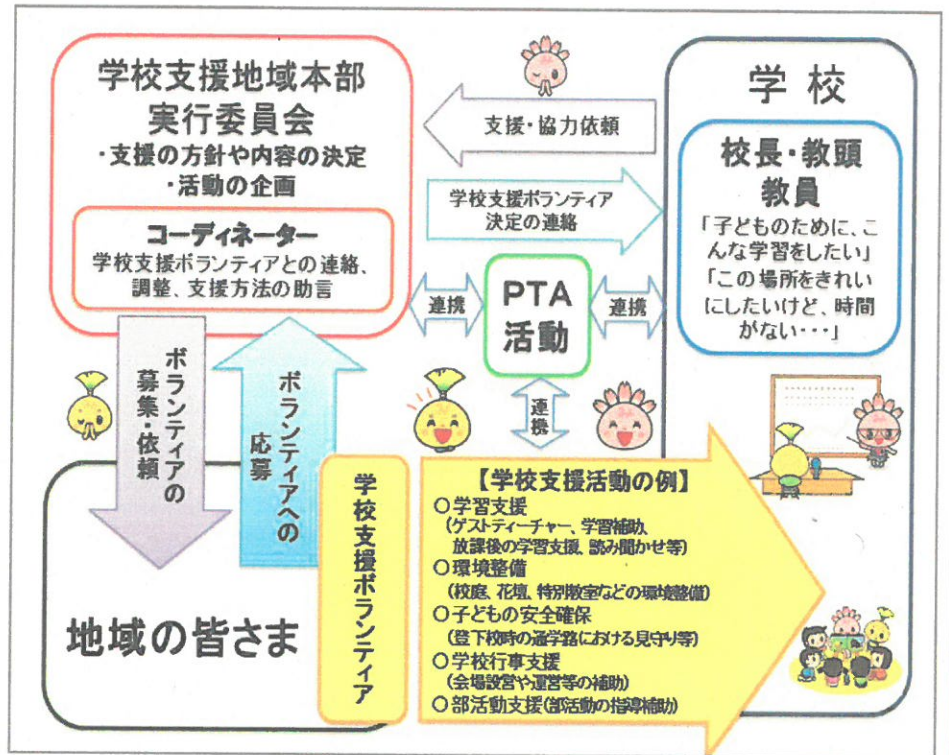

長伏小学校支援地域本部が 活動を開始します！

長伏小学校支援地域本部実行委員会
三島市立長伏小学校

学校支援地域本部とは…

学校を支援するため、地域やPTAの皆さんが学校支援ボランティアとして、活動に取り組む体制を「学校支援地域本部」と呼んでいます。

「学校支援地域本部実行委員会」が中心となり、地域の皆さんの力をお借りするための橋渡し役を行います。

今までの地域やPTAの皆さんの協力活動を生かしつつ、新たな支援活動を実施し、地域ぐるみで子どもたちへのよりよい教育を実現していく取り組みです。

今後の取組の予定

現在、実行委員会では以下のような学校支援活動の実施や実施拡大を検討しています。

学校の花壇整備ボランティア

※花壇の土づくり、育苗、定植を子どもたちと行ったり、空きスペースで自由に花を育てたりします。

ビオトープ等の環境整備ボランティア

※ビオトープ(自然生物生息空間)の整備や樹木剪定、草刈りなどをできるときにお願いします。

今後、実行委員会から依頼したり、学校だよりやチラシ等での募集をしたりしますので、御参加ください。

また、学校でも、ボランティア参加希望を受け付けています。

長伏小学校支援地域本部実行委員会の紹介

実行委員長 石田 善美 (元長伏町内会長)

副実行委員長 鈴木 勝義 (前松本町内会長)

コーディネーター 加藤 光康 (H25PTA会長)

実行委員 大竹 善弘 (H27PTA会長)

校長 露木いつよ

教務主任 本荘 文康