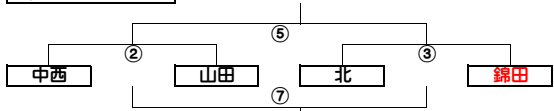

開会式: 山田中 8:35・文教コート 8:35
※ 文教コートは 8:30 開場

Aブロック (男子)

	山田	北上	中西
山田			
北上			
中西			

Aブロック (女子)

	中西	中郷	山田
中西			
中郷			
山田			

決勝トーナメント

Bブロック (男子)

	南	北	中郷	錦田
南				
北				
中郷				
錦田				

Bブロック (女子)

	南	錦田	北	北上
南				
錦田				
北				
北上				

新体操	会場	試合日程		備考
	静岡市中央体育館	7月30日(火)	7月31日(水)	団体30日 個人31日
水泳	会場	試合日程		備考
	県立富士水泳場	7月6日(土)	7月7日(日)	
陸上競技	会場	試合日程		備考
	草薙総合陸上競技場	7月20日(土)	7月21日(日)	競技開始 9:00
吹奏楽	会場	演奏日程		備考
	裾野市民文化センター	7月26(金)~7月28日(日)		開演予定 10:00

男子バレー	会場	試合日程		予備日	予備会場
	三島山田中学校 体育館	7月13日(土)	7月14日(日)	7月15日(月)	三島山田中

リーグ戦						
	山田	三島北	北上	南	錦田	
山田		2-②	1-⑤	2-④	1-②	
三島北			1-③	1-①	2-⑤	
北上				2-①	2-③	
南					1-④	
錦田						

○リーグ戦 1日目				○リーグ戦 2日目			
順	開始予定時間	学校名	学校名	順	開始予定時間	学校名	学校名
①	9:00	三島北	vs 南	⑥	9:00	北上	vs 南
②		山田	vs 錦田	⑦		三島北	vs 錦田
③		三島北	vs 北上	⑧		山田	vs 北上
④		山田	vs 南	⑨		南	vs 錦田
⑤		北上	vs 錦田	⑩		山田	vs 北

女子バレー	会場	試合日程		予備日	予備会場
	三島南中学校 体育館	7月13日(土)	7月14日(日)	7月15日(月)	三島南中

予選 Aグループ

予選 Bグループ

決勝トーナメント

開始予定時間	学校名		学校名
① 9:00	南	vs	中郷
②	中西	vs	山田
③	錦田	vs	北
④	南	vs	北上
⑤	②勝ち	vs	③勝ち
⑥	北上	vs	中郷
⑦	②負け	vs	③負け

男女バスケット	会場	試合日程		予備日	予備会場
	6・7: 桜アリーナ/13: 北上中/14: 日大	7月6日(土)	7月7日(日)	7月13日(土)	7月14日(日)
		7月15日(月)		日大	