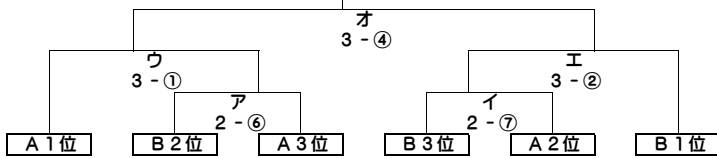

Bコート (部室側)

①	錦田	vs	北上
②	錦田	vs	南

	A 錦田	B 三島南	C 北上	D 三島北	E 伊東南
A 錦田		1-B②	1-B①	2-A①	2-B②
B 三島南			2-A②	2-A③	1-A①
C 北上				1-A②	2-B①
D 三島北					1-A③
E 伊東南					

試合予定時刻

①	9:00
②	11:00
③	13:30

2日目(13日)

Aコート (正門側)

①	錦田	vs	北
②	南	vs	北上
③	南	vs	北

Bコート (部室側)

①	伊東南	vs	北上
②	伊東南	vs	錦田

サッカー	会場	試合日程			予備日	予備会場
	二日町グラウンド	7月6日(土)	7月7日(日)	7月13日(土)	7月14日・15日	中郷西中学校

順	7月6日(土) 二日町グラウンド			7月7日(日) 二日町グラウンド			7月13日(土) 二日町グラウンド		
	時間	対戦		時間	対戦		時間	対戦	
①	8:30	錦田 vs 中西		8:30	南 vs 三島北		9:00	ウ	
②	9:40	山田 vs 中郷		9:40	山田 vs 中西		10:30	エ	
③	10:50	北上 vs 北		10:50	錦田 vs 中郷				
④	12:00	北上B vs 北B		12:00	錦田B vs 1-4勝				
⑤	12:35	中郷B vs 南B		12:35	1-6勝 vs 中西B		12:00	Bチーム決勝	
⑥	13:10	錦田 vs 山田					14:00	Aチーム決勝(オ)	
⑦	14:20	中西 vs 中郷		14:20	ア				
⑧	15:30	北上 vs 南		15:30	イ				

Aチーム リーグ戦

A	錦田	中西	山田	中郷
錦田		1-①	1-⑥	2-③
中西			2-②	1-⑦
山田				1-②
中郷				
B	北上	北	南	
北上		1-③	1-⑧	
北			2-①	
南				

Aチーム 決勝トーナメント

Bチーム トーナメント

男子テニス	試合会場	6日(土) 男子:山田中学校 / 女子:文教コート	7日(日) 男子:文教コート / 女子:山田中学校	試合日程	6日 男子団体 / 女子個人 7日 男子個人 / 女子団体	予備日 (予備会場)	7月13日(文教コート・山田中学校) 7月14日(北上中学校・山田中学校)
	女子テニス						

開会式: 山田中 8:35・文教コート 8:35
※ 文教コートは 8:30 開場

Aブロック (男子)

	山田	北上	中西
山田			
北上			
中西			

Aブロック (女子)

	中西	中郷	山田
中西			
中郷			
山田			

決勝トーナメント

Bブロック (男子)

	南	北	中郷	錦田
南				
北				
中郷				
錦田				