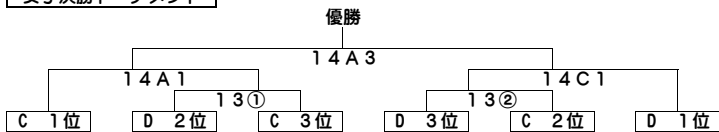

男子バレー	会場	試合日程		予備日	予備会場
	三島山田中学校 体育館	7月13日(土)	7月14日(日)	7月15日(月)	三島山田中

リーグ戦						
	山田	三島北	北上	南	錦田	
山田		2-②	1-⑤	2-④	1-②	
三島北			1-③	1-①	2-⑤	
北上				2-①	2-③	
南					1-④	
錦田						

○リーグ戦 1日目				○リーグ戦 2日目			
順	開始予定時間	学校名	学校名	順	開始予定時間	学校名	学校名
①	9:00	三島北	vs 南	⑥	9:00	北上	vs 南
②		山田	vs 錦田	⑦		三島北	vs 錦田
③		三島北	vs 北上	⑧		山田	vs 北上
④		山田	vs 南	⑨		南	vs 錦田
⑤		北上	vs 錦田	⑩		山田	vs 北

女子バレー	会場	試合日程		予備日	予備会場
	三島南中学校 体育館	7月13日(土)	7月14日(日)	7月15日(月)	三島南中

予選 Aグループ

予選 Bグループ

決勝トーナメント

開始予定時間	学校名		学校名
① 9:00	南	vs	中郷
②	中西	vs	山田
③	錦田	vs	北
④	南	vs	北上
⑤	②勝ち	vs	③勝ち
⑥	北上	vs	中郷
⑦	②負け	vs	③負け

男女バスケット	会場	試合日程		予備日	予備会場
	6・7: 桜アリーナ/13: 北上中/14: 日大	7月6日(土)	7月7日(日)	7月13日(土)	7月14日(日)
		7月15日(月)		日大	

予選男子 Aリーグ

予選男子 Bリーグ

男子決勝トーナメント

予選女子 Cリーグ

予選女子 Dリーグ

女子決勝トーナメント

試合開始予定時刻				
	6日	7日	13日	14日
①	9:00	8:40	8:40	8:40
②	10:20	10:00	10:00	10:00
③	11:40	11:20	11:20	11:20
④	13:00	12:40	12:40	12:40

剣道	会場	試合日程		予備日	予備会場
	伊豆の国市 韮山体育館	7月7日(日)			

7日 男子団体戦

	北	錦田	北上
北		①	③
錦田	①		②
北上	③	②	

7日 女子団体戦

錦田 - 北上

個人戦...顧問より対戦表を配布

8時30分 開会式・9時00分 試合開始

柔道	会場	試合日程		予備日	予備会場
	沼津市立沼津高等学校	7月6日(土)		7月7日(日)	沼津市立沼津高等学校

8:45~9:15 計量
9:45 開会式