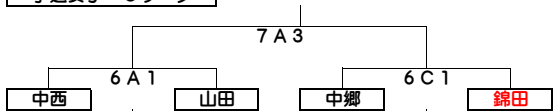

女子バレー	会場	試合日程		予備日	予備会場
	三島南中学校 体育館	7月13日(土)	7月14日(日)	7月15日(月)	三島南中

予選 Aグループ

予選 Bグループ

決勝トーナメント

開始予定時間	学校名		学校名
① 9:00	南	vs	中郷
②	中西	vs	山田
③	錦田	vs	北
④	南	vs	北上
⑤	②勝ち	vs	③勝ち
⑥	北上	vs	中郷
⑦	②負け	vs	③負け

男女バスケット	会場	試合日程		予備日	予備会場
	6・7: 桜アリーナ/13: 北上中/14: 日大	7月6日(土)	7月7日(日)	7月13日(土)	7月14日(日)
		7月15日(月)		日大	

予選男子 Aリーグ

予選男子 Bリーグ

男子決勝トーナメント

予選女子 Cリーグ

予選女子 Dリーグ

女子決勝トーナメント

試合開始予定時刻				
	6日	7日	13日	14日
①	9:00	8:40	8:40	8:40
②	10:20	10:00	10:00	10:00
③	11:40	11:20	11:20	11:20
④	13:00	12:40	12:40	12:40

剣道	会場	試合日程		予備日	予備会場
	伊豆の国市 韮山体育館	7月7日(日)			

7日 男子団体戦

	北	錦田	北上
北		①	③
錦田	①		②
北上	③	②	

7日 女子団体戦

錦田 - 北上

個人戦...顧問より対戦表を配布

8時30分 開会式・9時00分 試合開始

柔道	会場	試合日程		予備日	予備会場
	沼津市立沼津高等学校	7月6日(土)		7月7日(日)	沼津市立沼津高等学校

8:45~9:15 計量
9:45 開会式