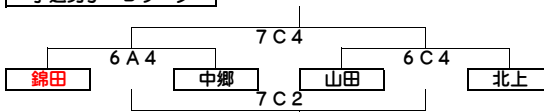

男子バレー	会場	試合日程		予備日	予備会場
	三島山田中学校 体育館	7月13日(土)	7月14日(日)	7月15日(月)	三島山田中

リーグ戦						
	山田	三島北	北上	南	錦田	
山田		2-②	1-⑤	2-④	1-②	
三島北			1-③	1-①	2-⑤	
北上				2-①	2-③	
南					1-④	
錦田						

○リーグ戦 1日目				○リーグ戦 2日目			
順	開始予定時間	学校名	学校名	順	開始予定時間	学校名	学校名
①	9:00	三島北	vs 南	⑥	9:00	北上	vs 南
②		山田	vs 錦田	⑦		三島北	vs 錦田
③		三島北	vs 北上	⑧		山田	vs 北上
④		山田	vs 南	⑨		南	vs 錦田
⑤		北上	vs 錦田	⑩		山田	vs 北

女子バレー	会場	試合日程		予備日	予備会場
	三島南中学校 体育館	7月13日(土)	7月14日(日)	7月15日(月)	三島南中

予選 Aグループ

予選 Bグループ

決勝トーナメント

開始予定時間	学校名		学校名
① 9:00	南	vs	中郷
②	中西	vs	山田
③	錦田	vs	北
④	南	vs	北上
⑤	②勝ち	vs	③勝ち
⑥	北上	vs	中郷
⑦	②負け	vs	③負け

男女バスケット	会場	試合日程		予備日	予備会場
	6・7: 桜アリーナ/13: 北上中/14: 日大	7月6日(土)	7月7日(日)	7月13日(土)	7月14日(日)
		7月15日(月)		日大	

予選男子 Aリーグ

予選男子 Bリーグ

男子決勝トーナメント

予選女子 Cリーグ

予選女子 Dリーグ

女子決勝トーナメント

試合開始予定時刻				
	6日	7日	13日	14日
①	9:00	8:40	8:40	8:40
②	10:20	10:00	10:00	10:00
③	11:40	11:20	11:20	11:20
④	13:00	12:40	12:40	12:40

剣道	会場	試合日程		予備日	予備会場
	伊豆の国市 韮山体育館	7月7日(日)			