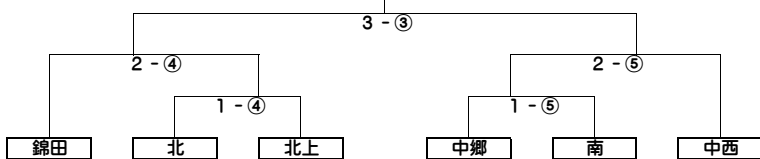

Bコート (部室側)

①	錦田	vs	北上
②	錦田	vs	南

	A 錦田	B 三島南	C 北上	D 三島北	E 伊東南
A 錦田		1-B②	1-B①	2-A①	2-B②
B 三島南			2-A②	2-A③	1-A①
C 北上				1-A②	2-B①
D 三島北					1-A③
E 伊東南					

試合予定時刻

①	9:00
②	11:00
③	13:30

2日目(13日)

Aコート (正門側)

①	錦田	vs	北
②	南	vs	北上
③	南	vs	北

Bコート (部室側)

①	伊東南	vs	北上
②	伊東南	vs	錦田

サッカー	会場	試合日程			予備日	予備会場
	二日町グラウンド	7月6日(土)	7月7日(日)	7月13日(土)	7月14日・15日	中郷西中学校

順	7月6日(土) 二日町グラウンド			7月7日(日) 二日町グラウンド			7月13日(土) 二日町グラウンド		
	時間	対戦		時間	対戦		時間	対戦	
①	8:30	錦田 vs 中西		8:30	南 vs 三島北		9:00	ウ	
②	9:40	山田 vs 中郷		9:40	山田 vs 中西		10:30	エ	
③	10:50	北上 vs 北		10:50	錦田 vs 中郷				
④	12:00	北上B vs 北B		12:00	錦田B vs 1-4勝				
⑤	12:35	中郷B vs 南B		12:35	1-6勝 vs 中西B		12:00	Bチーム決勝	
⑥	13:10	錦田 vs 山田					14:00	Aチーム決勝(オ)	
⑦	14:20	中西 vs 中郷		14:20	ア				
⑧	15:30	北上 vs 南		15:30	イ				

Aチーム リーグ戦

A	錦田	中西	山田	中郷
錦田		1-①	1-⑥	2-③
中西			2-②	1-⑦
山田				1-②
中郷				
B	北上	北	南	
北上		1-③	1-⑧	
北			2-①	
南				

Aチーム 決勝トーナメント

Bチーム トーナメント

男子テニス	試合会場	6日(土) 男子:山田中学校 / 女子:文教コート	7日(日) 男子:文教コート / 女子:山田中学校	試合日程	6日 男子団体 / 女子個人 7日 男子個人 / 女子団体	予備日 (予備会場)	7月13日(文教コート・山田中学校) 7月14日(北上中学校・山田中学校)
	女子テニス						

開会式: 山田中 8:35・文教コート 8:35
※ 文教コートは 8:30 開場

Aブロック (男子)

	山田	北上	中西
山田			
北上			
中西			

Aブロック (女子)

	中西	中郷	山田
中西			
中郷			
山田			

決勝トーナメント

Bブロック (男子)

	南	北	中郷	錦田
南				
北				
中郷				
錦田				