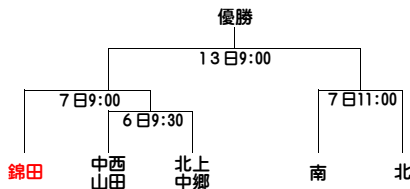

令和元年度 中体連大会・コンクール一覧

軟式野球	会場 (練習会場)	試合日程			予備日	予備会場
	長伏球場A (長伏球場B)	7月6日(土)	7月7日(日)	7月13日(土)	7月14日・15日	三島南中学校

組み合わせ

ソフトボール	会場	試合日程			予備日	予備会場
	錦田中学校	7月6日(土)	7月13日(土)	7月7・14・15日	錦田中	

1日目(6日)

Aコート (正門側)

①	伊東南	vs	南
②	北上	vs	北
③	伊東南	vs	北

Bコート (部室側)

①	錦田	vs	北上
②	錦田	vs	南

	A 錦田	B 三島南	C 北上	D 三島北	E 伊東南
A 錦田		1-B②	1-B①	2-A①	2-B②
B 三島南			2-A②	2-A③	1-A①
C 北上				1-A②	2-B①
D 三島北					1-A③
E 伊東南					

試合予定時刻

①	9:00
②	11:00
③	13:30

2日目(13日)

Aコート (正門側)

①	錦田	vs	北
②	南	vs	北上
③	南	vs	北

Aチーム リーグ戦

A	錦田	中西	山田	中郷
錦田		1-①	1-⑥	2-③
中西			2-②	1-⑦
山田				1-②
中郷				
B	北上	北	南	
北上		1-③	1-⑧	
北			2-①	
南				

Aチーム 決勝トーナメント

Bチーム トーナメント

男子テニス	試合会場	6日(土) 男子:山田中学校 / 女子:文教コート	7日(日) 男子:文教コート / 女子:山田中学校	試合日程	6日 男子団体 / 女子個人 7日 男子個人 / 女子団体	予備日 (予備会場)	7月13日(文教コート・山田中学校) 7月14日(北上中学校・山田中学校)
	女子テニス						