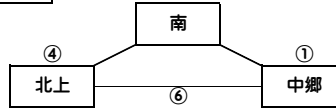

Bブロック (女子)

	南	錦田	北	北上
南				
錦田				
北				
北上				

新体操	会場	試合日程		備考
	静岡市中央体育館	7月30日(火)	7月31日(水)	団体30日 個人31日
水泳	会場	試合日程		備考
	県立富士水泳場	7月6日(土)	7月7日(日)	
陸上競技	会場	試合日程		備考
	草薙総合陸上競技場	7月20日(土)	7月21日(日)	競技開始 9:00
吹奏楽	会場	演奏日程		備考
	裾野市民文化センター	7月26(金)~7月28日(日)		開演予定 10:00

男子バレー	会場	試合日程		予備日	予備会場
	三島山田中学校 体育館	7月13日(土)	7月14日(日)	7月15日(月)	三島山田中

リーグ戦						
	山田	三島北	北上	南	錦田	
山田		2-②	1-⑤	2-④	1-②	
三島北			1-③	1-①	2-⑤	
北上				2-①	2-③	
南					1-④	
錦田						

○リーグ戦 1日目				○リーグ戦 2日目			
順	開始予定時間	学校名	学校名	順	開始予定時間	学校名	学校名
①	9:00	三島北	vs 南	⑥	9:00	北上	vs 南
②		山田	vs 錦田	⑦		三島北	vs 錦田
③		三島北	vs 北上	⑧		山田	vs 北上
④		山田	vs 南	⑨		南	vs 錦田
⑤		北上	vs 錦田	⑩		山田	vs 北

女子バレー	会場	試合日程		予備日	予備会場
	三島南中学校 体育館	7月13日(土)	7月14日(日)	7月15日(月)	三島南中

予選 Aグループ

予選 Bグループ

決勝トーナメント

開始予定時間	学校名		学校名
① 9:00	南	vs	中郷
②	中西	vs	山田
③	錦田	vs	北
④	南	vs	北上
⑤	②勝ち	vs	③勝ち
⑥	北上	vs	中郷
⑦	②負け	vs	③負け

男女バスケット	会場	試合日程		予備日	予備会場
	6・7: 桜アリーナ/13: 北上中/14: 日大	7月6日(土)	7月7日(日)	7月13日(土)	7月14日(日)
		7月15日(月)		日大	