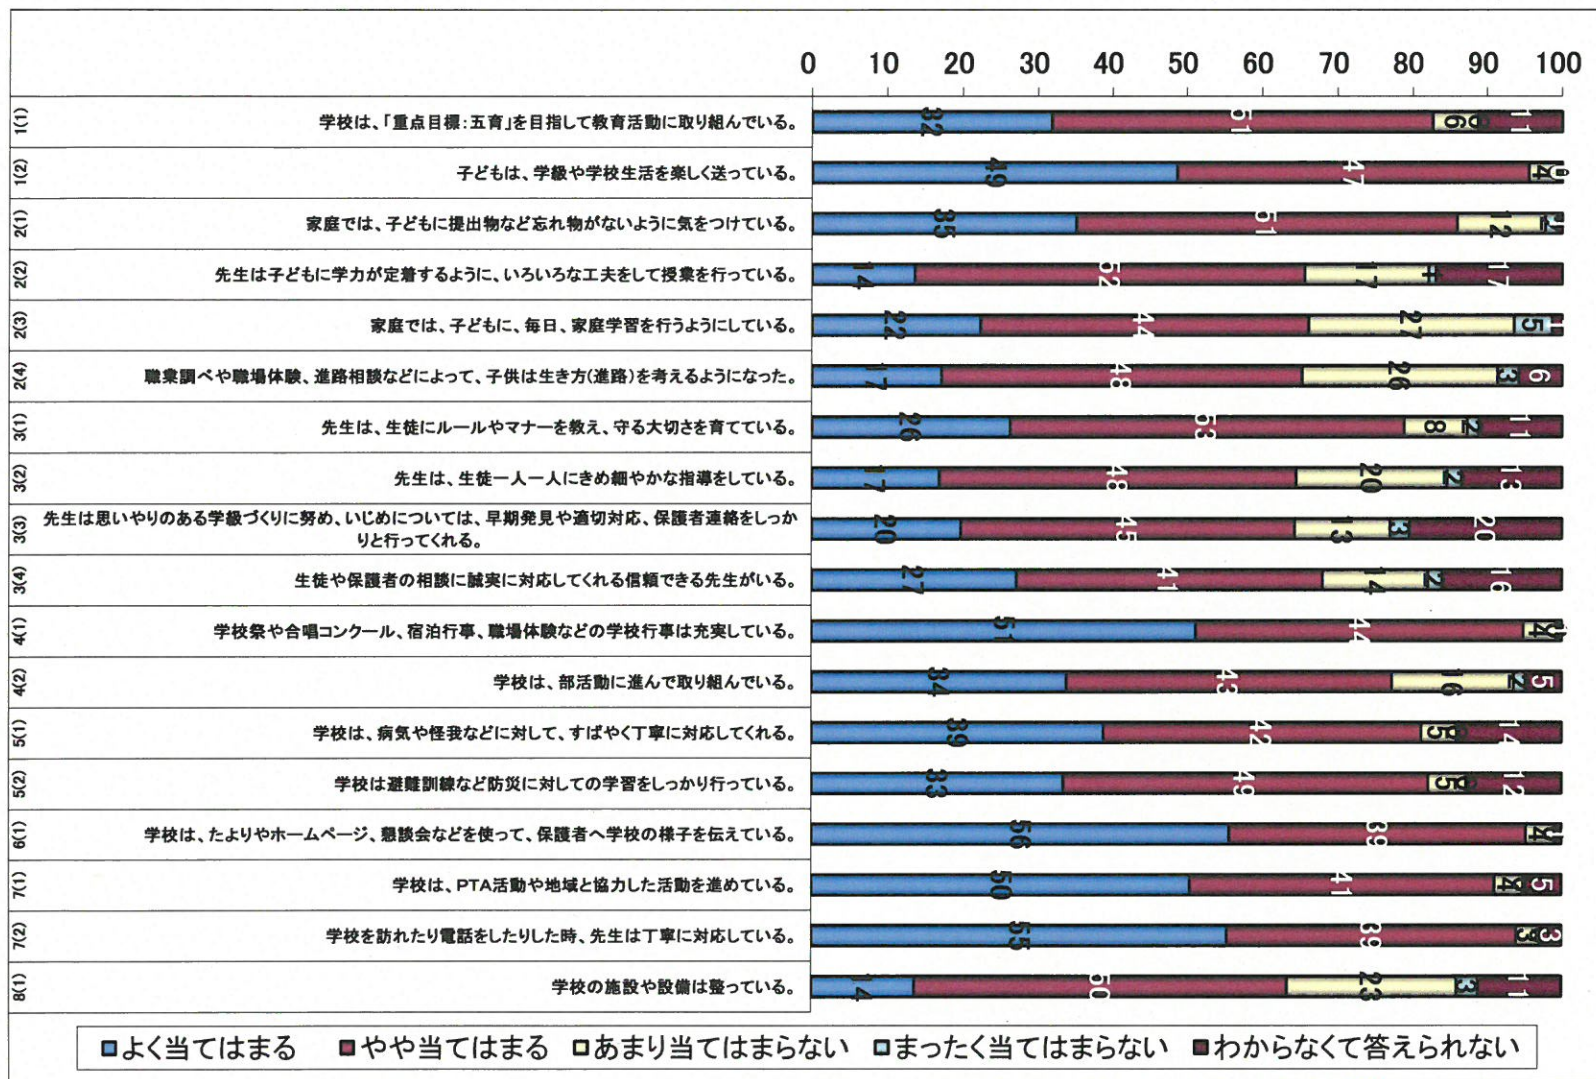

三島市立中郷西中学校中学校学校評価システム(生徒用) 集計結果

単位: %

よく当てはまる
 やや当てはまる
 あまり当てはまらない
 まったく当てはまらない
 わからなくて答えられない

コメント

三島市立中郷西中学校学校評価システム(保護者用) 集計結果

単位: %

よく当てはまる
 やや当てはまる
 あまり当てはまらない
 まったく当てはまらない
 わからなくて答えられない

コメント

三島市立中郷西中学校学校評価システム(教職員用) 集計結果

単位: %

よく当てはまる
 やや当てはまる
 あまり当てはまらない
 まったく当てはまらない
 わからなくて答えられない

コメント