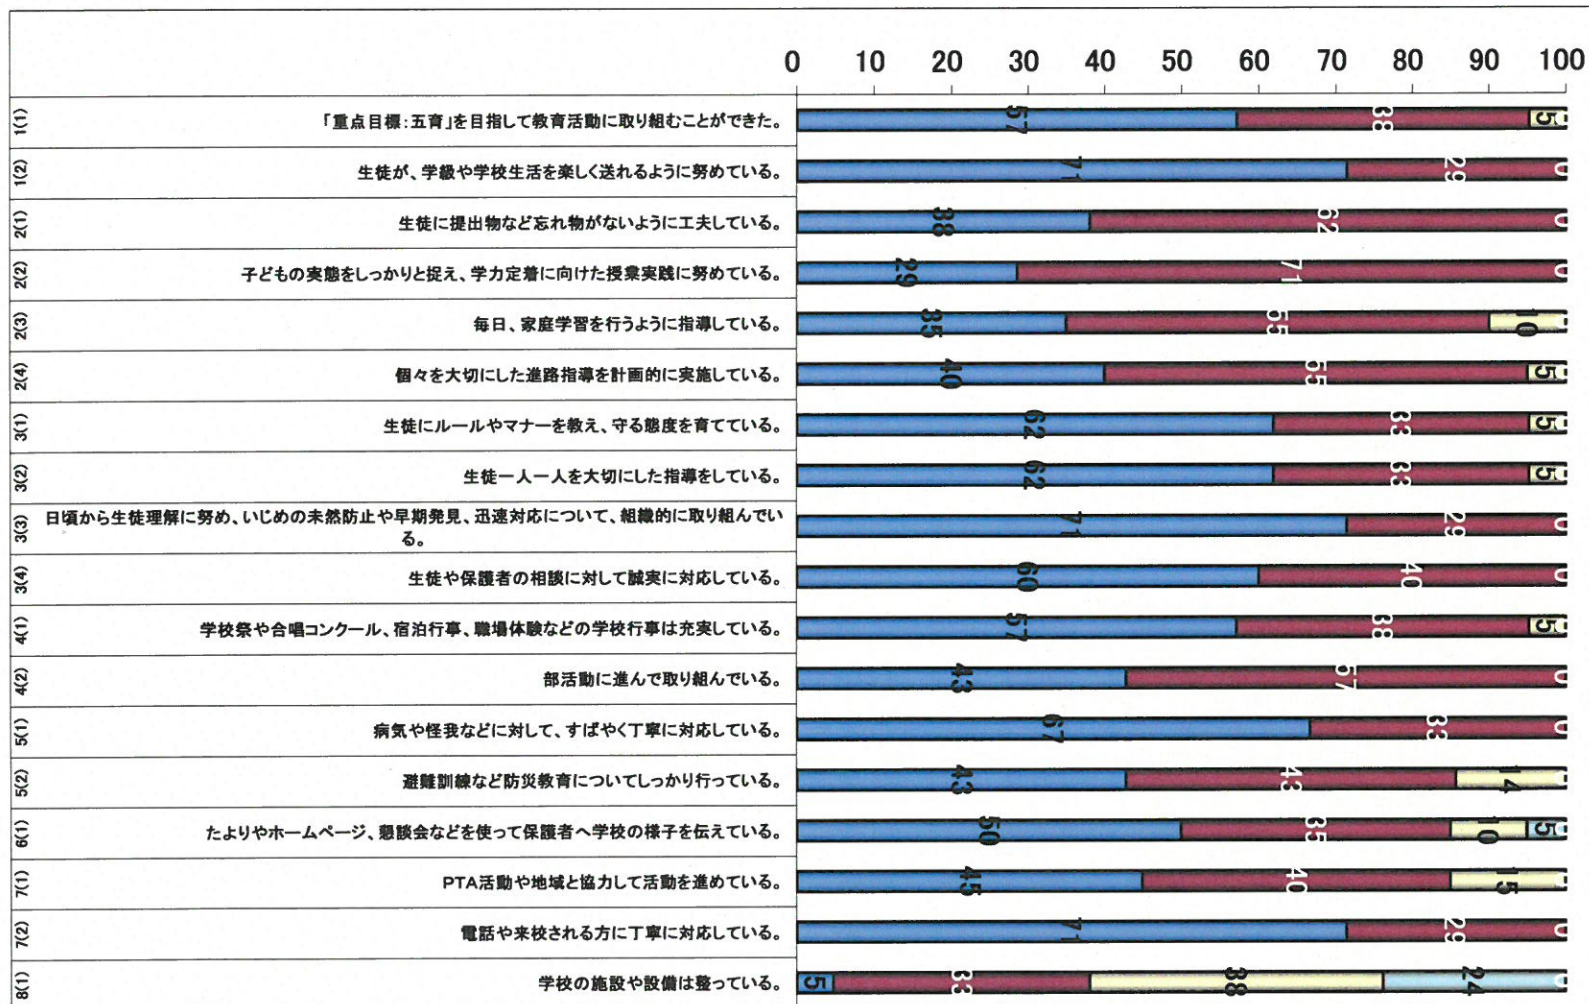

三島市立中郷西中学校中学校学校評価システム(生徒用) 集計結果

単位: %

よく当てはまる
 やや当てはまる
 あまり当てはまらない
 まったく当てはまらない
 わからなくて答えられない

コメント

三島市立中郷西中学校学校評価システム(保護者用) 集計結果

単位: %

よく当てはまる
 やや当てはまる
 あまり当てはまらない
 まったく当てはまらない
 わからなくて答えられない

コメント

三島市立中郷西中学校学校評価システム(教職員用) 集計結果

単位: %

よく当てはまる
 やや当てはまる
 あまり当てはまらない
 まったく当てはまらない
 わからなくて答えられない

コメント