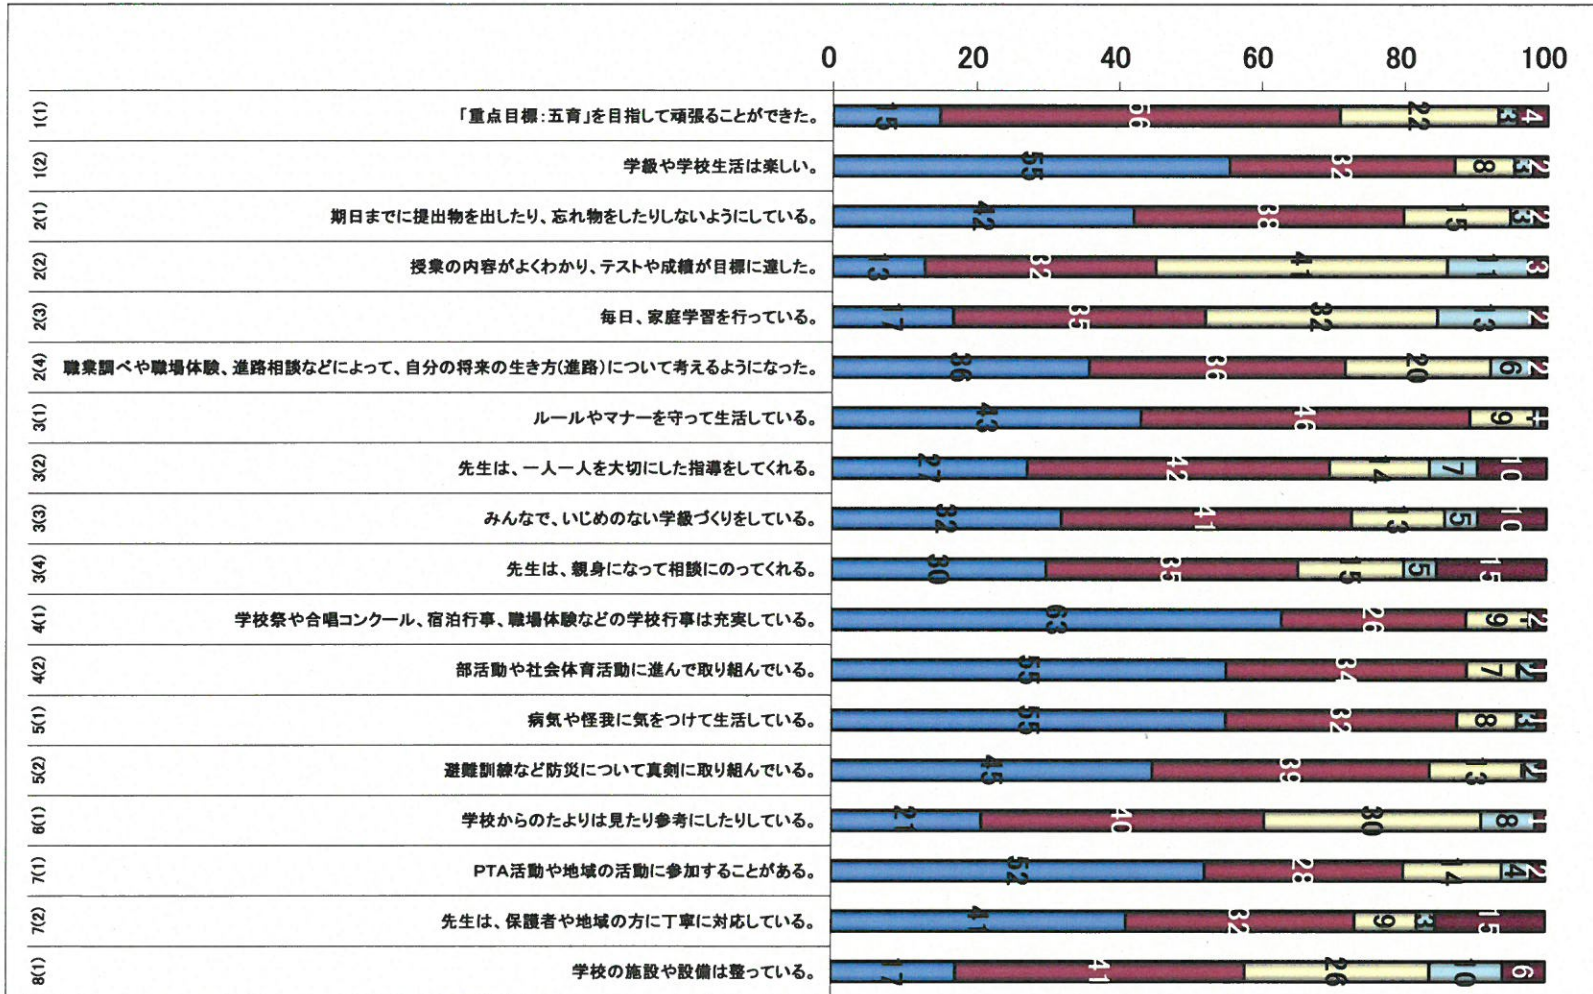

三島市立中郷西中学校中学校学校評価システム(生徒用) 集計結果

単位: %

よく当てはまる
 やや当てはまる
 あまり当てはまらない
 まったく当てはまらない
 わからなくて答えられない

コメント

三島市立中郷西中学校学校評価システム(保護者用) 集計結果

単位: %

よく当てはまる
 やや当てはまる
 あまり当てはまらない
 まったく当てはまらない
 わからなくて答えられない

コメント

三島市立中郷西中学校学校評価システム(教職員用) 集計結果

単位: %

よく当てはまる
 やや当てはまる
 あまり当てはまらない
 まったく当てはまらない
 わからなくて答えられない

コメント